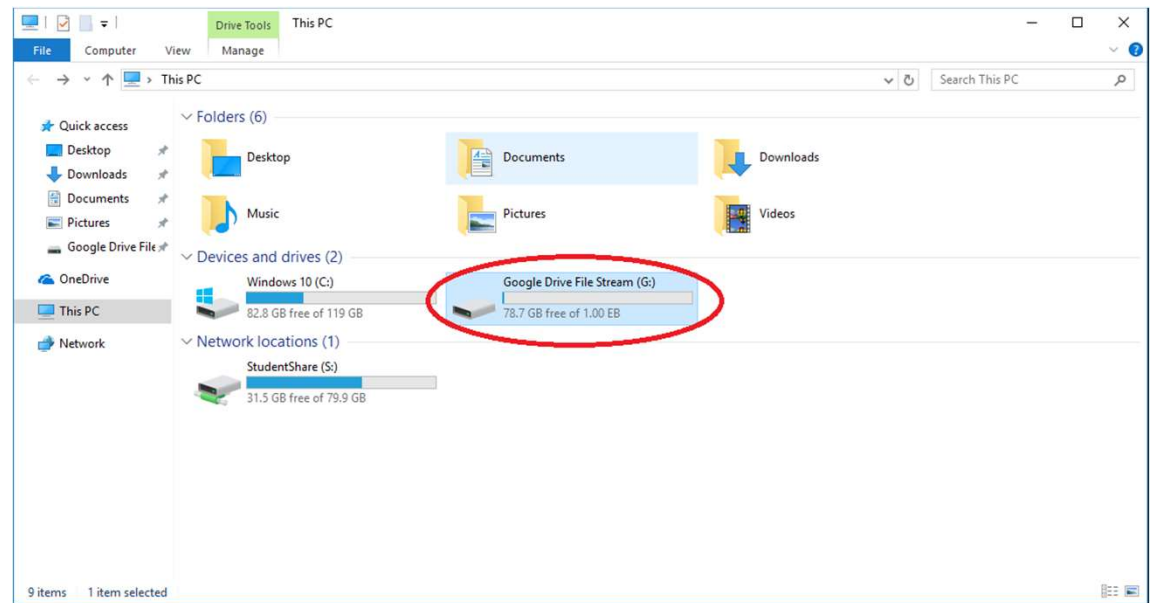

Memulai penggunaan Drive File Stream

Instalasi hingga
pemanfaatannya