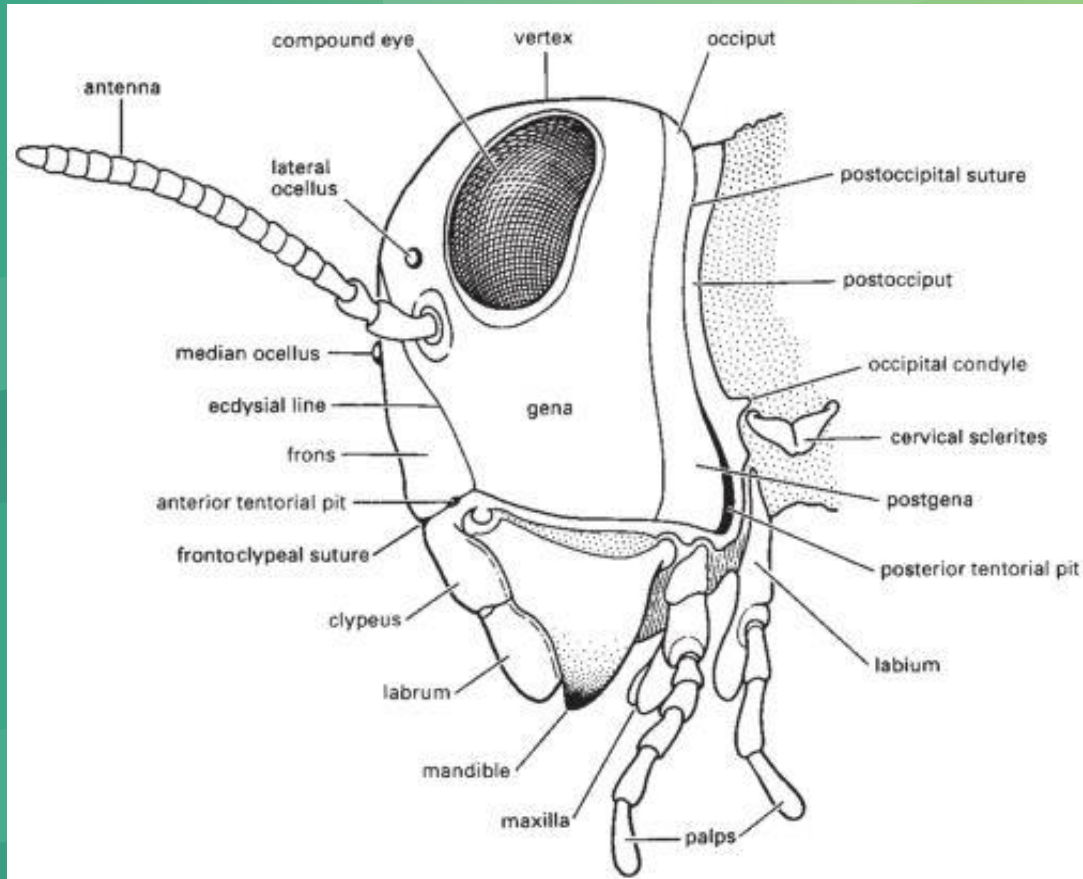

TOPIK 2:
MORFOLOGI SERANGGA I:
KEPALA/CAPUT

Kepala/Caput:

Ada 6 ruas

Terdapat organ berikut:

- Mulut
- Sepasang mata majemuk/ matafaset
- Satu atau beberapa mata ocelli
- Sepasang antenna
- **Caput** terbagi menjadi 4 bidang:

Fig. 2.9 Lateral view of the head of a generalized pterygote insect. (After Snodgrass 1935.)

Bagian-bagian mulut

- Labrum
- 1 ps mandibula
- 1 ps maxila
- Labium
- hipopharynx

Mouthparts of Mosquito