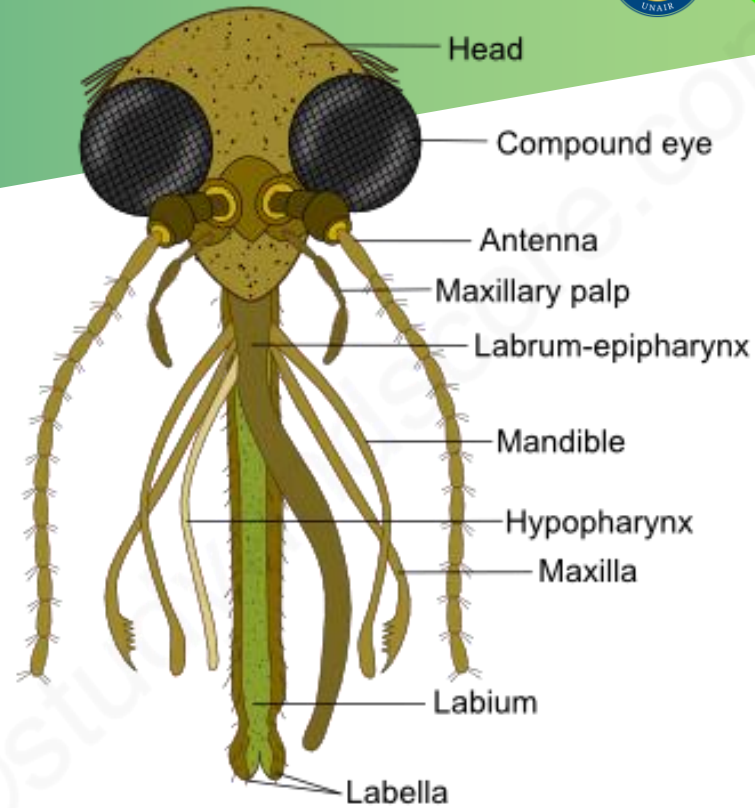

TOPIK 2:
MORFOLOGI SERANGGA I:
KEPALA/CAPUT

Kepala/Caput:

Ada 6 ruas

Terdapat organ berikut:

- Mulut
- Sepasang mata majemuk/ matafaset
- Satu atau beberapa mata ocelli
- Sepasang antenna
- **Caput** terbagi menjadi 4 bidang:

Fig. 2.9 Lateral view of the head of a generalized pterygote insect. (After Snodgrass 1935.)

Bagian-bagian mulut

- Labrum
- 1 ps mandibula
- 1 ps maxila
- Labium
- hipopharynx

Mouthparts of Mosquito